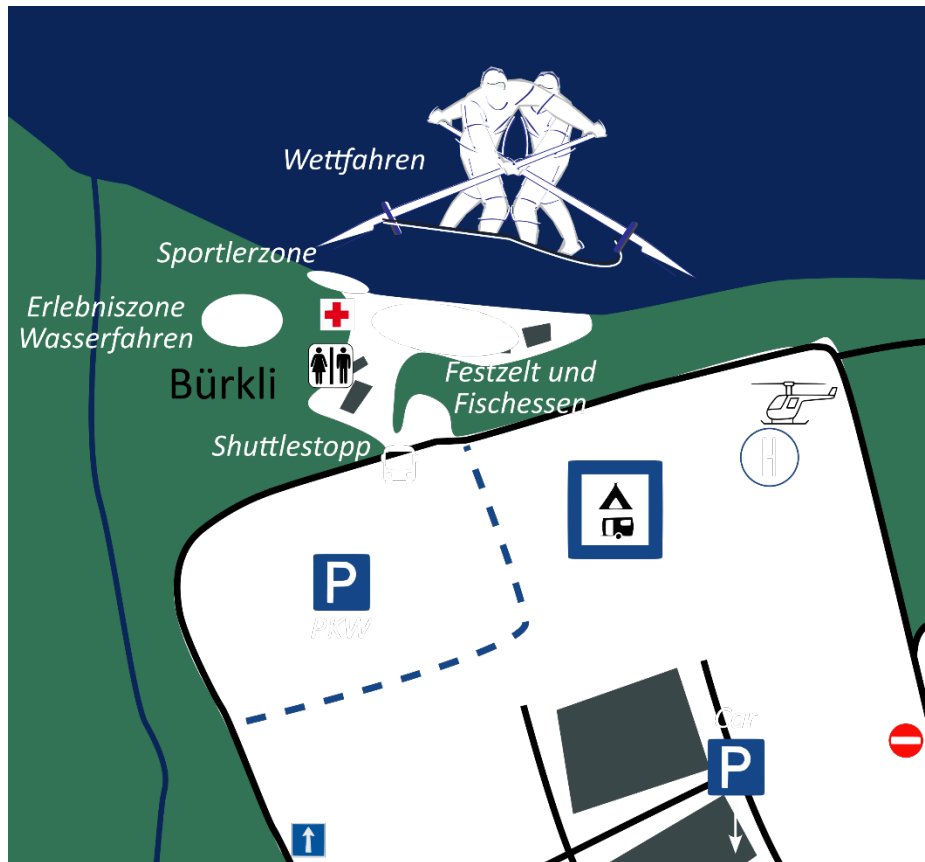

EIDGENÖSSISCHES WEIDLINGS- WETTFAHREN 2026

www.eww26.ch

150 RC Rheinfelden
100 WFV Ryburg-Möhlin
25 JAHRE **SNV**

Eventensponsoren

Übersichtsplan Möhlin

Parkplatz- und Zufahrtssituation

22.06. – 10.07.2026
Zufahrt zum WSCM **nicht**
oder nur erschwert
möglich

Ca 3 Tage vor Anlass kann
Parkplatz **nicht** mehr benutzt
werden (Abstellfläche für
EWW2026)

-
- **Clubhaus 4.7. und 5.7.2026 belegt durch Kampfrichter**
 - **Vorplatz zu Clubhaus am 4.7.2026 ab Mittag bis ca. 19:00 zusätzlich genutzt für Stehapéros WFV und AKB.**
 - **In der Zeit vom 4.7. – 5.7.2026 wird das Clubhaus durch WSCM-Aktivmitglieder betreut und der Zugang zum Clubhaus ist sichergestellt**
 - **Sollten dringende Transporte zum Clubhaus/Bootssteg notwendig sein, muss dies vorgängig mit vor Ort anwesenden Mitarbeitern des EWW oder dem WFV Möhlin koordiniert werden**